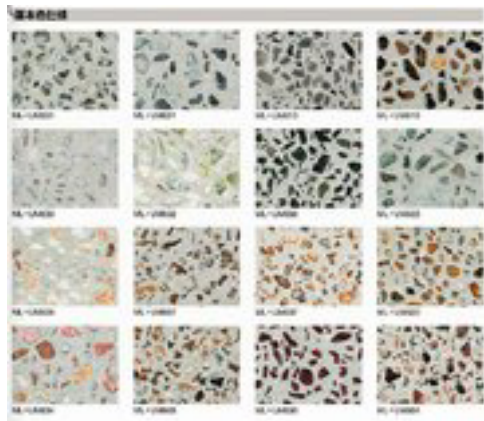

エルマージュ1型

本体色:

MB

化粧材色: ベビーオレンジ

H=600
H=1,200 W=800
3005 300

品番: TL01071
品名: ゼレナ
せり器骨で研削いたでいてあります。
あのセラミック調タイルが磁器質として
新登場。外部でも使用可能。すっきりし
た明るいマージュ色です。