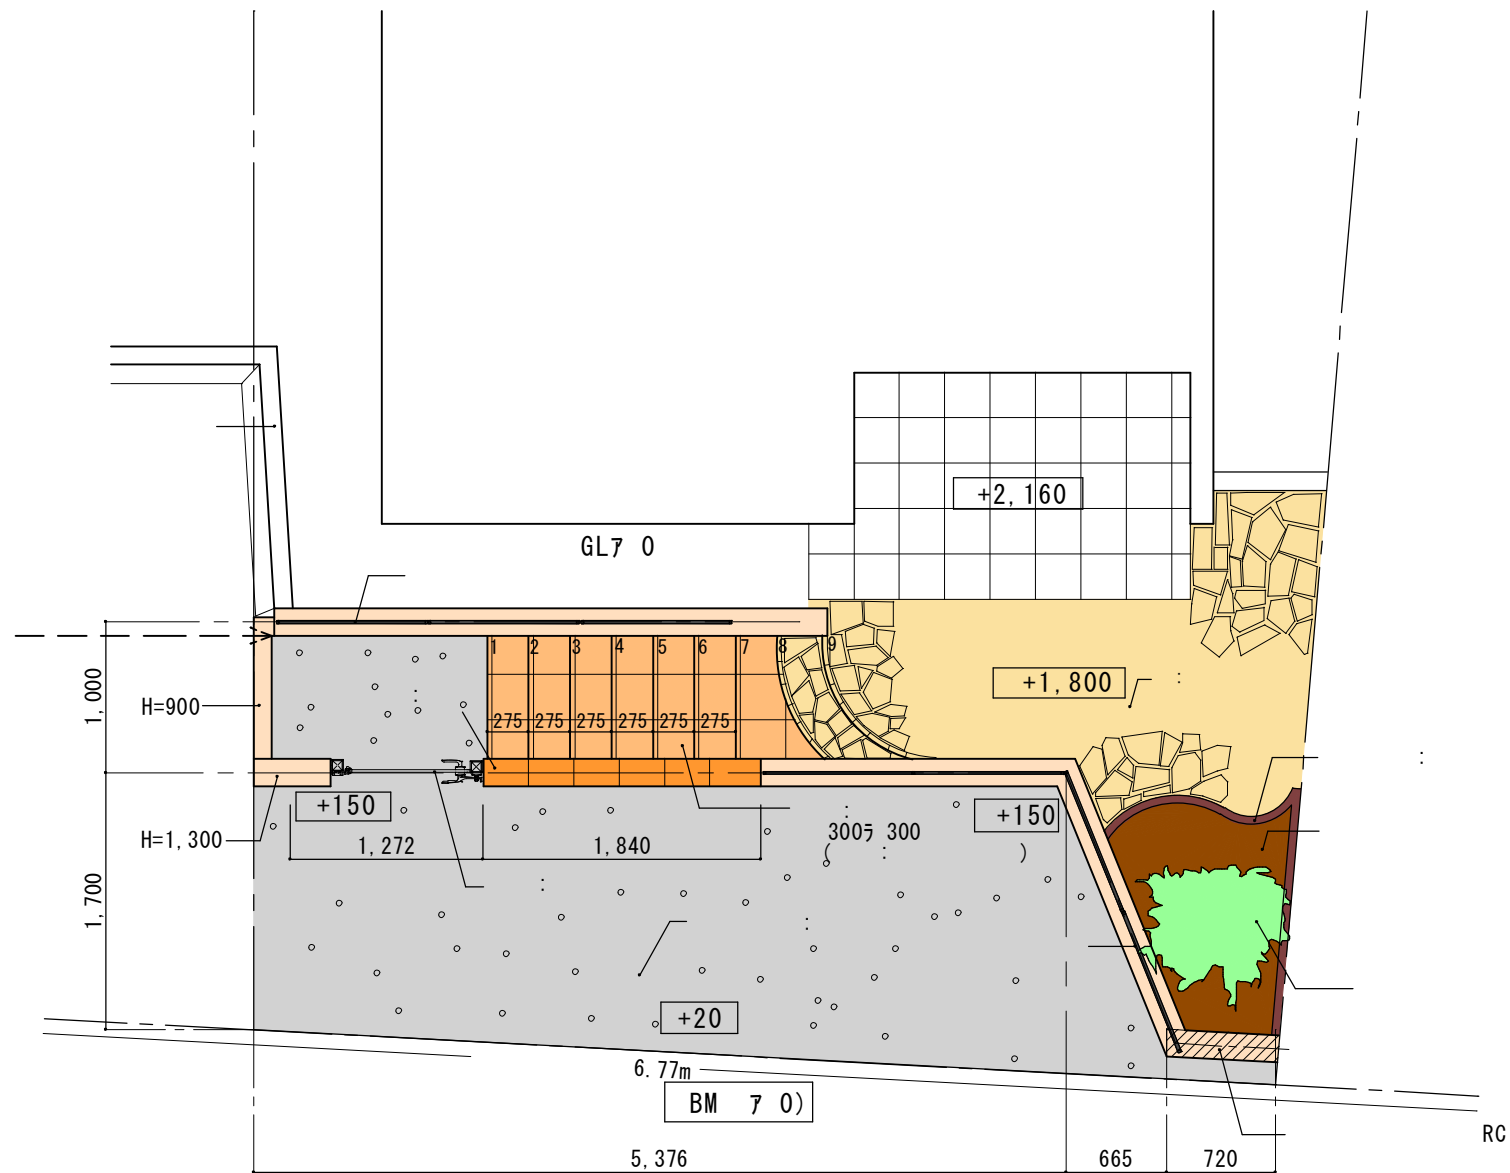

H=600
H=1,200 W=800
3005 300