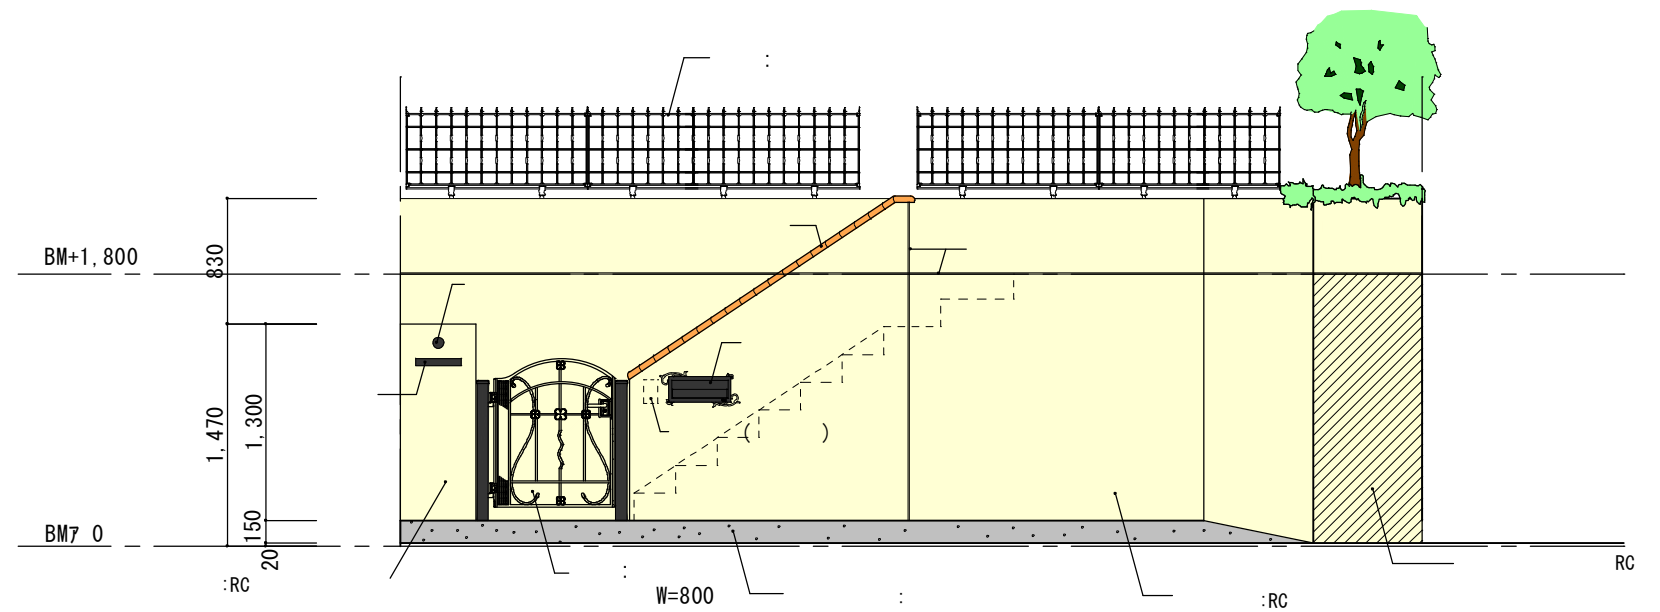

エルマージュ1型

本体色:

MB

化粧材色: ベビーオレンジ